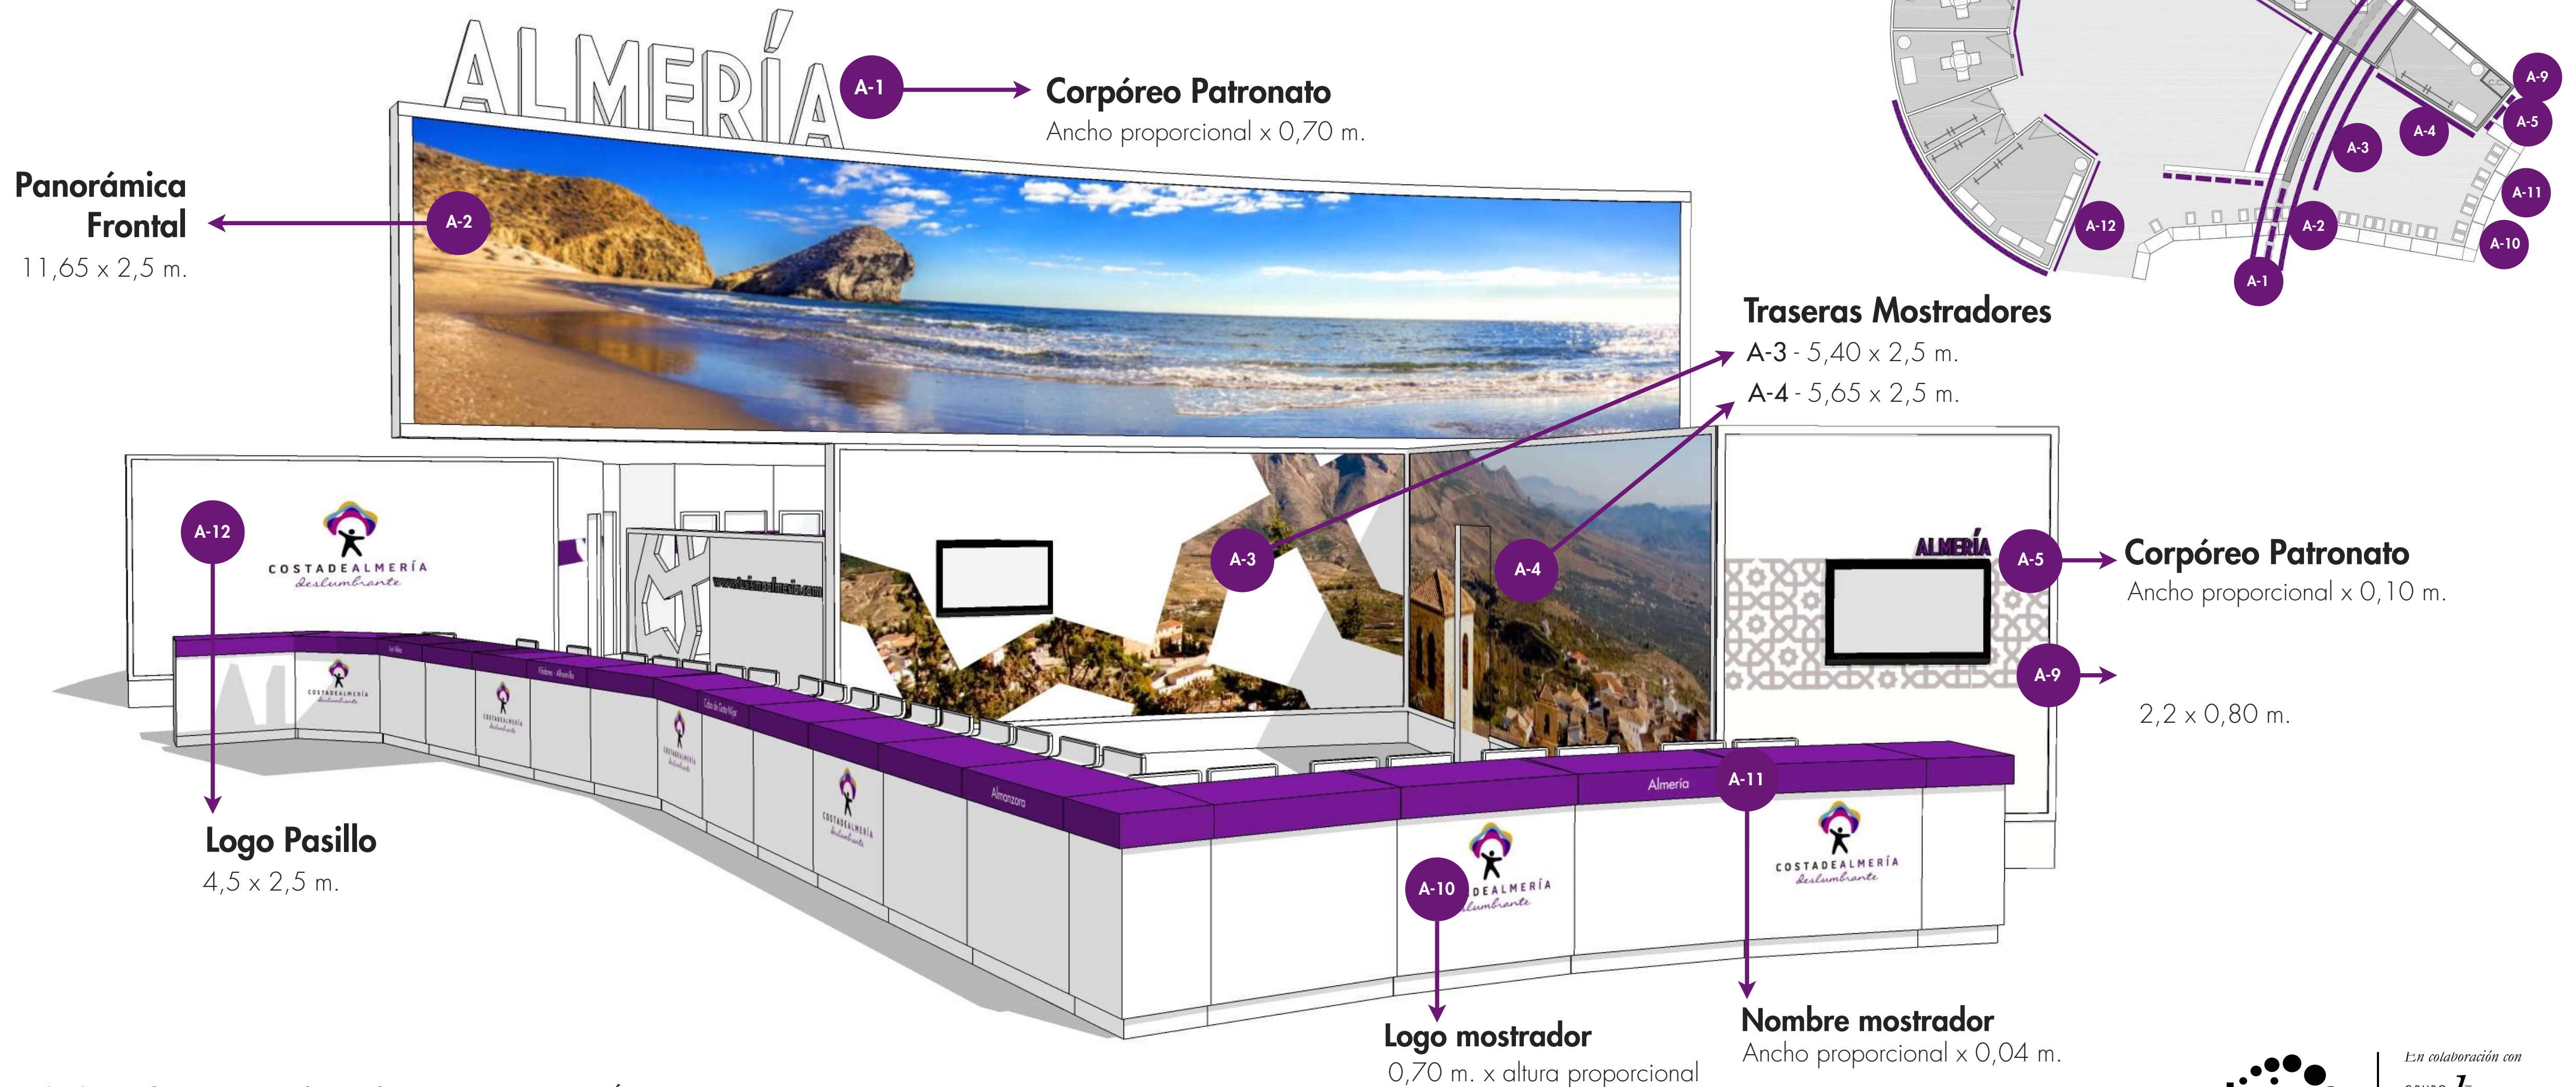

Patronato de Almería

Planta Distribución

MOSTRADORES

SEGMENTOS

- 1 y 2: SOL Y PLAYA.
- 3: NATURALEZA/ACTIVIDADES.
- 4: ALMERÍA RURAL.
- 5: ALMERÍA DE CINE.
- 6: GOLF.

COMARCAS

- 7: ALMERÍA.
- 8 y 9: CABO DE GATA-NIJAR.
- 10 y 11: PONIENTE ALMERIENSE.
- 12 y 13: LEVANTE ALMERIENSE.
- 14: ALPUJARRA ALMERIENSE.
- 15: RÍO NACIMIENTO.
- 16: FILABRES-ALHAMILLA.
- 17: LOS VÉLEZ.
- 18: ALMANZORA.

RECINTOS CON TECHO

- MEDIOS DE COMUNICACIÓN.
- ZONA DE REUNIONES.

Patronato de Almería

Vista Frontal

*Todas las gráficas requieren fotografías en ALTA RESOLUCIÓN

**La zona visible de las gráficas impresas sobre lona se reducirá en 5cm perimetrales debido al uso de tapetas. Excepto panorámica frontal y trasera, que serán 10cm.