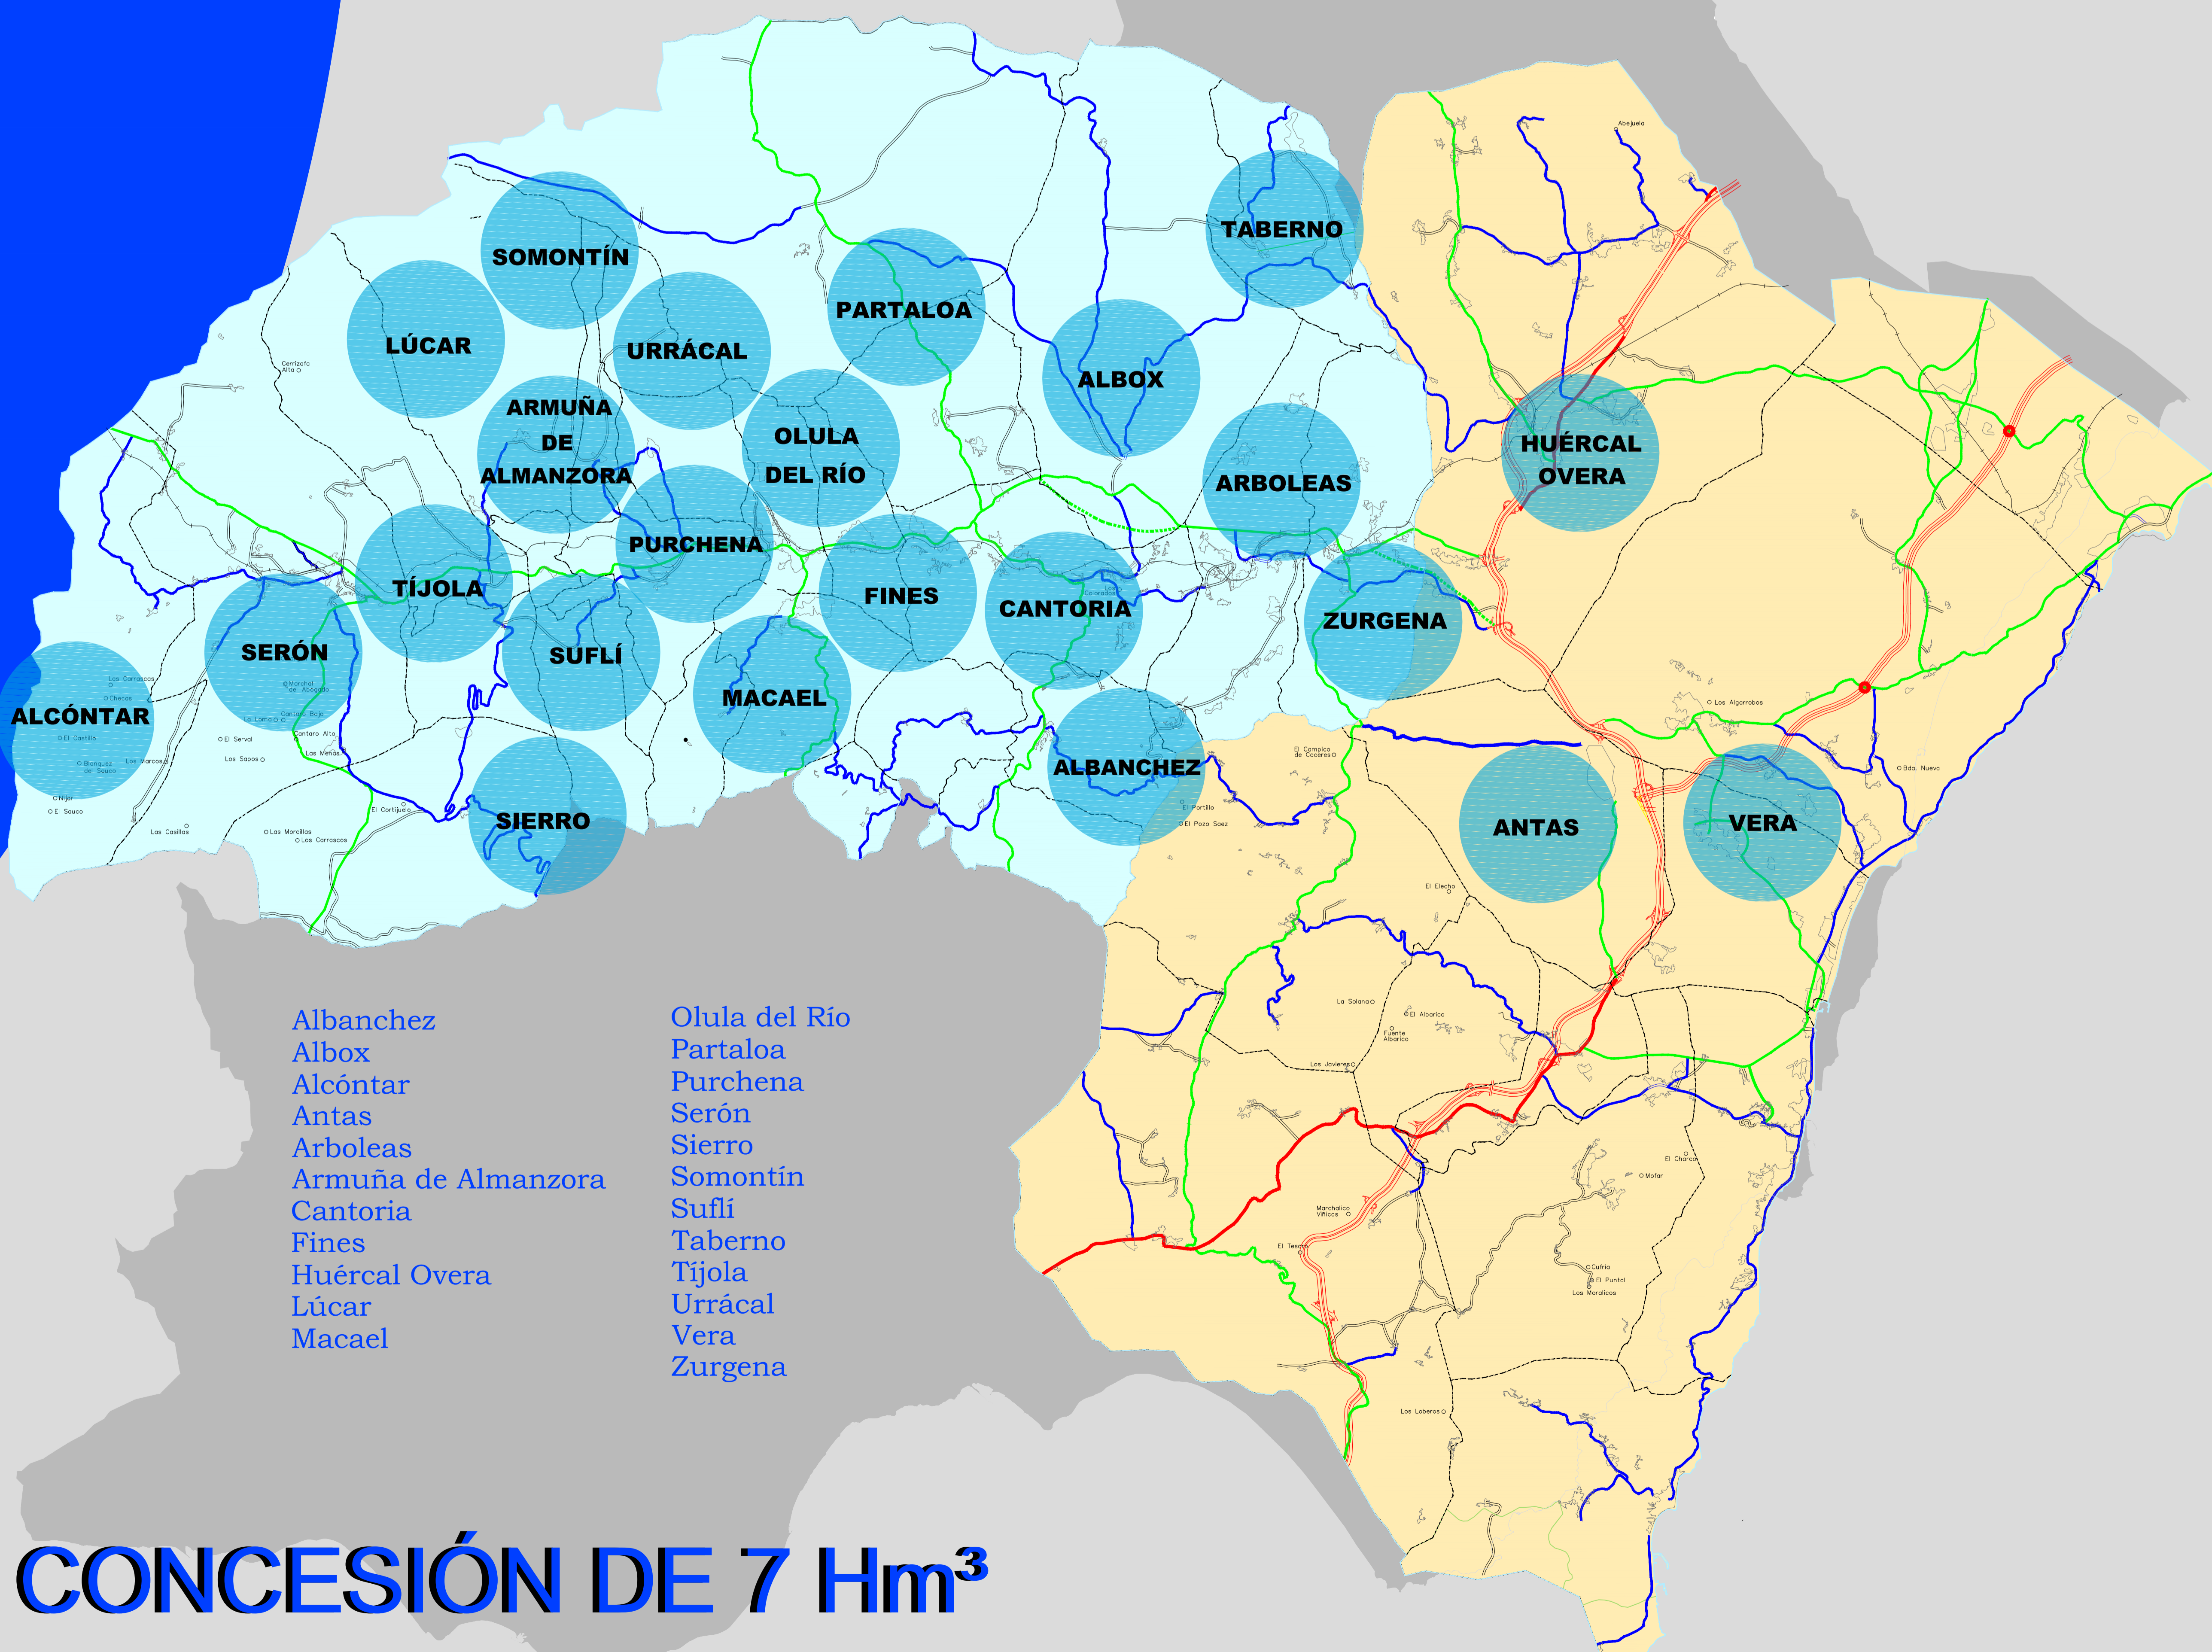

DIPUTACIÓN DE ALMERÍA

ABASTECIMIENTO EN EL ALMANZORA-LEVANTE

Albanchez
Albox
Alcántar
Antas
Arboleas
Armuña de Almanzora
Cantoria
Fines
Huércal Overa
Lúcar
Macael

Olula del Río
Partaloa
Purchena
Serón
Sierro
Somontín
Suflí
Taberno
Tijola
Urrácal
Vera
Zurgena

CONCESIÓN DE 7 Hm³

PROCEDENTES DEL TRANSVASE DEL NEGRATÍN